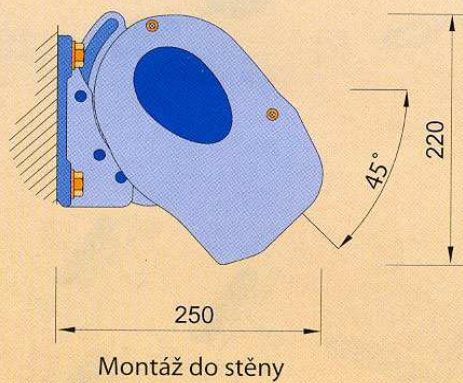

Výsuv	2,1 m; 2,6 m; 3,1 m; 3,6 m
Maximální výsuv	3,6 m
Maximální šířka	7 m
Minimální šířka	výsuv + 0,5 m
Ramena	rozkládací, hliníková, s pružinami a řetězem, vodorovné seřazení složených ramen
Úhel pohybu	0° - 45°
Konzole	do zdi, do stropu
Velikost navíjecí hřídele	80 mm
Kazeta markýzy	s kartáčkem
Barevné provedení	bílá prášková barva
Látka	99 vzorů (druhů)
Volán	výška 21 cm, druh dle vzorníku
Ruční ovládání	klika 1,5 m; 1,8 m; 2,2 m
Elektrické ovládání	motor, motor s nouzovou havarijní klikou, dálkové ovládání, automatické čidlo vítr-slunce

- Centrální vzpěra navíjecí hřídele zajišťuje správné a rovnoměrné napnutí látky zejména u širokých markýz.

- Konstrukce markýzy je ošetřena práškovou metodou v bílé barvě.

Přední lišta

Rameno s řetězem

Nosná konstrukce markýzy

Barevné provedení:

- bílá, RAL 9010

Regulace a způsob montáže:

Rozsah regulace sklonu markýz