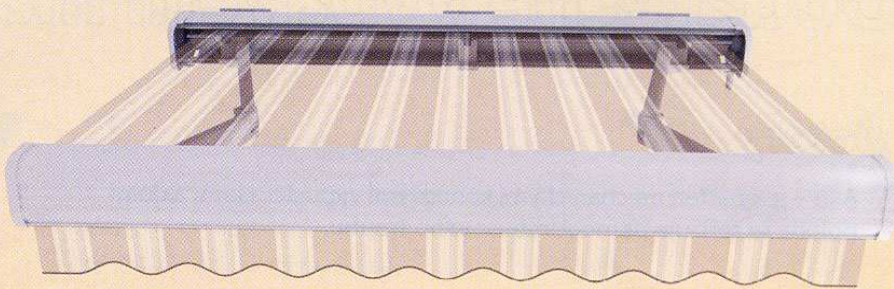

Výsuv	2,1 m; 2,6 m; 3,1 m; 3,6 m
Maximální výsuv	3,6 m
Maximální šířka	7 m
Minimální šířka	výsuv + 0,5 m
Ramena	rozkládací, hliníková, s pružinami a řetězem, vodorovné seřazení složených ramen
Úhel pohybu	0° - 45°
Konzole	do zdi, do stropu
Velikost navíjecí hřídele	80 mm
Kazeta markýzy	s kartáčkem
Barevné provedení	bílá prášková barva
Látka	99 vzorů (druhů)
Volán	výška 21 cm, druh dle vzorníku
Ruční ovládání	klika 1,5 m; 1,8 m; 2,2 m
Elektrické ovládání	motor, motor s nouzovou havarijní klikou, dálkové ovládání, automatické čidlo vítr-slunce

- Centrální vzpěra navíjecí hřídele zajišťuje správné a rovnoměrné napnutí látky zejména u širokých markýz.

- Konstrukce markýzy je ošetřena práškovou metodou v bílé barvě.

Přední lišta

Rameno s řetězem

Nosná konstrukce markýzy

Barevné provedení:

- bílá, RAL 9010

Regulace a způsob montáže:

Rozsah regulace sklonu markýz