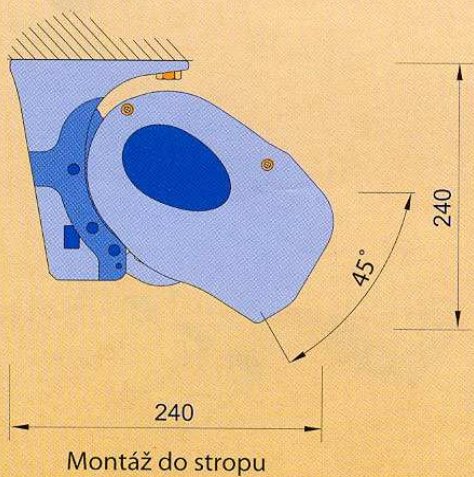

Výsuv	2,1 m; 2,6 m; 3,1 m; 3,6 m
Maximální výsuv	3,6 m
Maximální šířka	7 m
Minimální šířka	výsuv + 0,5 m
Ramena	rozkládací, hliníková, s pružinami a řetězem, vodorovné seřazení složených ramen
Úhel pohybu	0° - 45°
Konzole	do zdi, do stropu
Velikost navíjecí hřídele	80 mm
Kazeta markýzy	s kartáčkem
Barevné provedení	bílá prášková barva
Látka	99 vzorů (druhů)
Volán	výška 21 cm, druh dle vzorníku
Ruční ovládání	klika 1,5 m; 1,8 m; 2,2 m
Elektrické ovládání	motor, motor s nouzovou havarijní klikou, dálkové ovládání, automatické čidlo vítr-slunce

- Centrální vzpěra navíjecí hřídele zajišťuje správné a rovnoměrné napnutí látky zejména u širokých markýz.

- Konstrukce markýzy je ošetřena práškovou metodou v bílé barvě.

Přední lišta

Rameno s řetězem

Nosná konstrukce markýzy

Barevné provedení:

- bílá, RAL 9010

Regulace a způsob montáže:

Rozsah regulace sklonu markýz