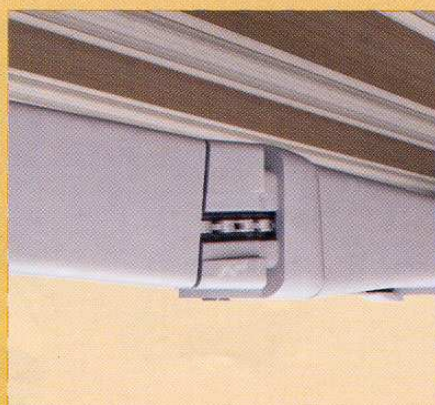

Armony 3000

Armony 3000 používáme hlavně na zastínění velkých teras a kome-
rčních objektů.

- Moderní a elegantní tvar kazety zajišťuje zároveň ochranu látky a ramen proti atmosférickým vlivům.
- Pro účinnější ochranu látky používáme zabezpečovací těsnění uvnitř kazety.
- Při konstrukci markýzy používáme rozkládací ramena ze slitiny hliníku. Ramena jsou namontována na konzoly vyrobené metodou tlakového odlitku.
- Velmi přesné klouby a Fleyerův řetěz z nerezové oceli zajišťují dlouhodobý a bezporuchový provoz.

Výsuv	2,1 m; 2,6 m; 3,1 m; 3,6 m
Maximální výsuv	3,6 m
Maximální šířka	7 m
Minimální šířka	výsuv + 0,5 m
Ramena	rozkládací, hliníková, s pružinami a řetězem, vodorovné seřazení složených ramen
Úhel pohybu	0° - 45°
Konzole	do zdi, do stropu
Velikost navíjecí hřídele	80 mm
Kazeta markýzy	s kartáčkem
Barevné provedení	bílá prášková barva
Látka	99 vzorů (druhů)
Volán	výška 21 cm, druh dle vzorníku
Ruční ovládání	klika 1,5 m; 1,8 m; 2,2 m
Elektrické ovládání	motor, motor s nouzovou havarijní klikou, dálkové ovládání, automatické čidlo vítr-slunce

- Centrální vzpěra navíjecí hřídele zajišťuje správné a rovnoměrné napnutí látky zejména u širokých markýz.

- Konstrukce markýzy je ošetřena práškovou metodou v bílé barvě.

Přední lišta

Rameno s řetězem

Nosná konstrukce markýzy

Barevné provedení:

- bílá, RAL 9010

Regulace a způsob montáže:

Rozsah regulace sklonu markýz