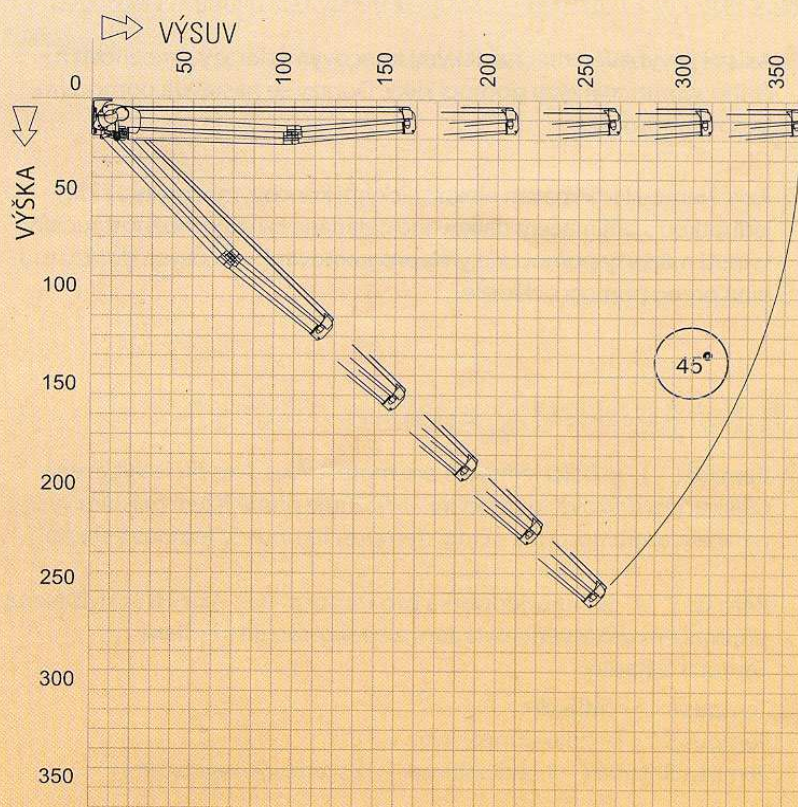

Výsuv	2,1 m; 2,6 m; 3,1 m; 3,6 m
Maximální výsuv	3,6 m
Maximální šířka	7 m
Minimální šířka	výsuv + 0,5 m
Ramena	rozkládací, hliníková, s pružinami a řetězem, vodorovné seřazení složených ramen
Úhel pohybu	0° - 45°
Konzole	do zdi, do stropu
Velikost navíjecí hřídele	80 mm
Kazeta markýzy	s kartáčkem
Barevné provedení	bílá prášková barva
Látka	99 vzorů (druhů)
Volán	výška 21 cm, druh dle vzorníku
Ruční ovládání	klika 1,5 m; 1,8 m; 2,2 m
Elektrické ovládání	motor, motor s nouzovou havarijní klikou, dálkové ovládání, automatické čidlo vítr-slunce

- Centrální vzpěra navíjecí hřídele zajišťuje správné a rovnoměrné napnutí látky zejména u širokých markýz.

- Konstrukce markýzy je ošetřena práškovou metodou v bílé barvě.

Přední lišta

Rameno s řetězem

Nosná konstrukce markýzy

Barevné provedení:

- bílá, RAL 9010

Regulace a způsob montáže:

Rozsah regulace sklonu markýz