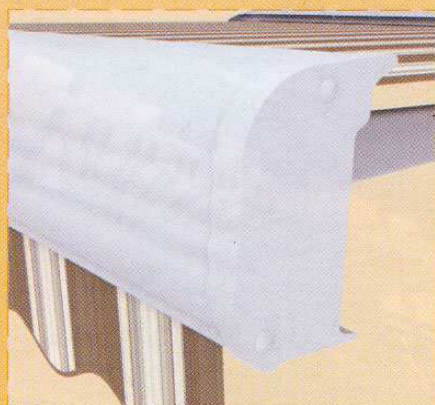

Armony 3000

Armony 3000 používáme hlavně na zastínění velkých teras a kome-
rčních objektů.

- Moderní a elegantní tvar kazety zajišťuje zároveň ochranu látky a ramen proti atmosférickým vlivům.
- Pro účinnější ochranu látky používáme zabezpečovací těsnění uvnitř kazety.
- Při konstrukci markýzy používáme rozkládací ramena ze slitiny hliníku. Ramena jsou namontována na konzoly vyrobené metodou tlakového odlitku.
- Velmi přesné klouby a Fleyerův řetěz z nerezové oceli zajišťují dlouhodobý a bezporuchový provoz.

Výsuv	2,1 m; 2,6 m; 3,1 m; 3,6 m
Maximální výsuv	3,6 m
Maximální šířka	7 m
Minimální šířka	výsuv + 0,5 m
Ramena	rozkládací, hliníková, s pružinami a řetězem, vodorovné seřazení složených ramen
Úhel pohybu	0° - 45°
Konzole	do zdi, do stropu
Velikost navíjecí hřídele	80 mm
Kazeta markýzy	s kartáčkem
Barevné provedení	bílá prášková barva
Látka	99 vzorů (druhů)
Volán	výška 21 cm, druh dle vzorníku
Ruční ovládání	klika 1,5 m; 1,8 m; 2,2 m
Elektrické ovládání	motor, motor s nouzovou havarijní klikou, dálkové ovládání, automatické čidlo vítr-slunce

- Centrální vzpěra navíjecí hřídele zajišťuje správné a rovnoměrné napnutí látky zejména u širokých markýz.

- Konstrukce markýzy je ošetřena práškovou metodou v bílé barvě.

Přední lišta

Rameno s řetězem

Nosná konstrukce markýzy

Barevné provedení:

- bílá, RAL 9010

Regulace a způsob montáže:

Rozsah regulace sklonu markýz