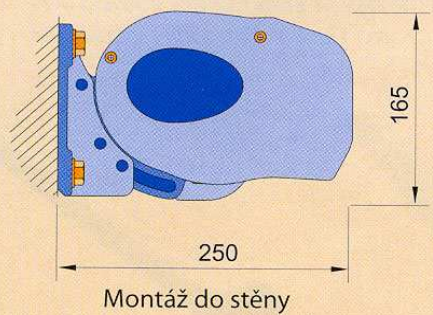

Výsuv	2,1 m; 2,6 m; 3,1 m; 3,6 m
Maximální výsuv	3,6 m
Maximální šířka	7 m
Minimální šířka	výsuv + 0,5 m
Ramena	rozkládací, hliníková, s pružinami a řetězem, vodorovné seřazení složených ramen
Úhel pohybu	0° - 45°
Konzole	do zdi, do stropu
Velikost navíjecí hřídele	80 mm
Kazeta markýzy	s kartáčkem
Barevné provedení	bílá prášková barva
Látka	99 vzorů (druhů)
Volán	výška 21 cm, druh dle vzorníku
Ruční ovládání	klika 1,5 m; 1,8 m; 2,2 m
Elektrické ovládání	motor, motor s nouzovou havarijní klikou, dálkové ovládání, automatické čidlo vítr-slunce

- Centrální vzpěra navíjecí hřídele zajišťuje správné a rovnoměrné napnutí látky zejména u širokých markýz.

- Konstrukce markýzy je ošetřena práškovou metodou v bílé barvě.

Přední lišta

Rameno s řetězem

Nosná konstrukce markýzy

Barevné provedení:

- bílá, RAL 9010

Regulace a způsob montáže:

Rozsah regulace sklonu markýz