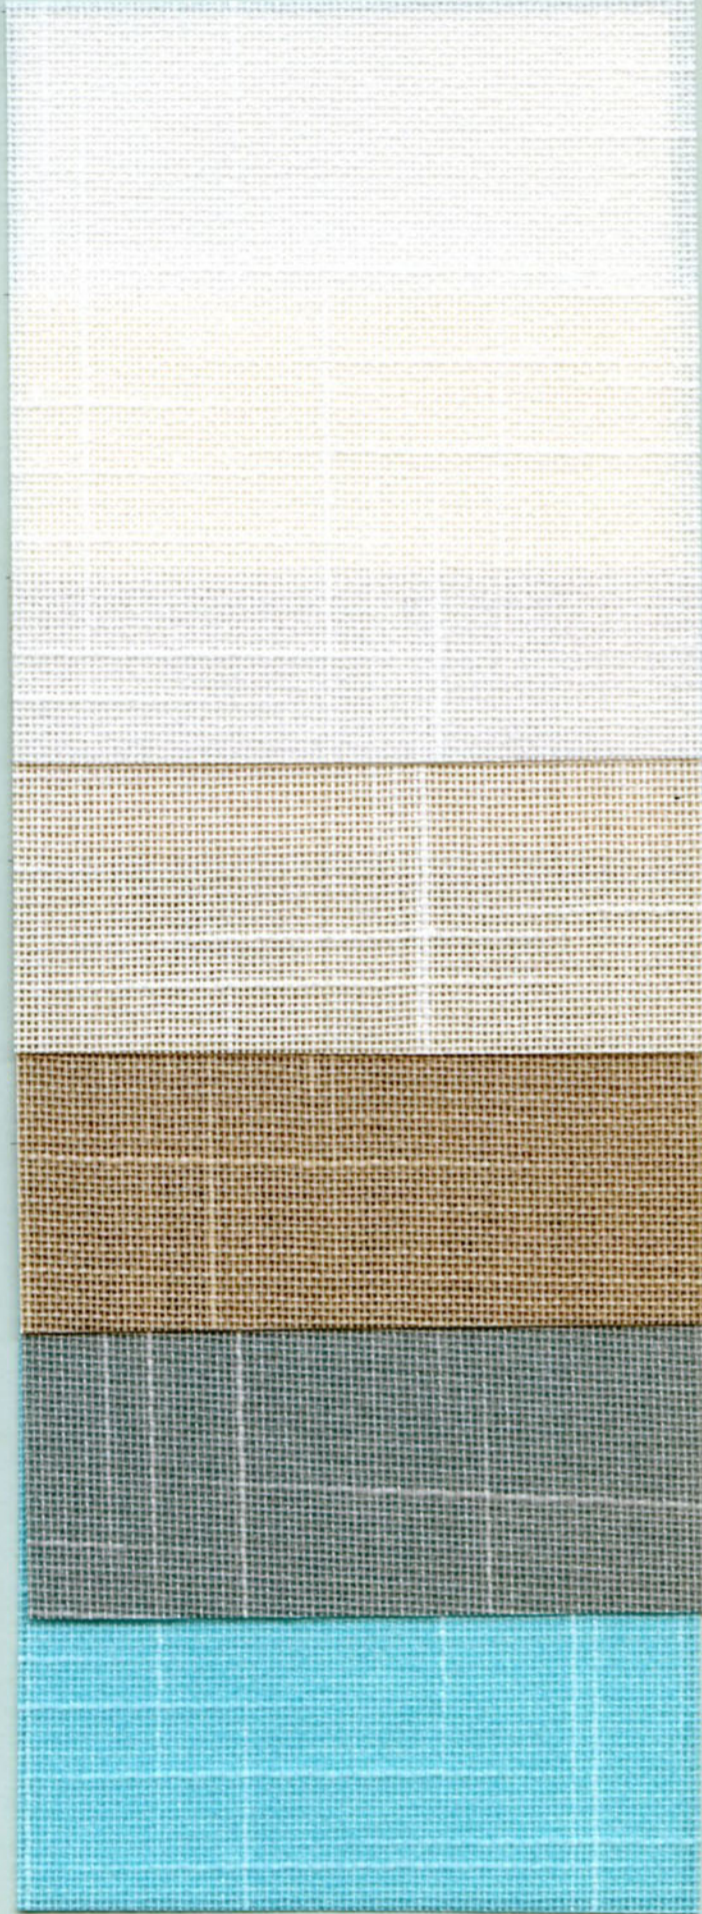

0901 WHITE

0902 CUSTARD

0911 TOAST

0906 GREY

0916 AQUA BLUE