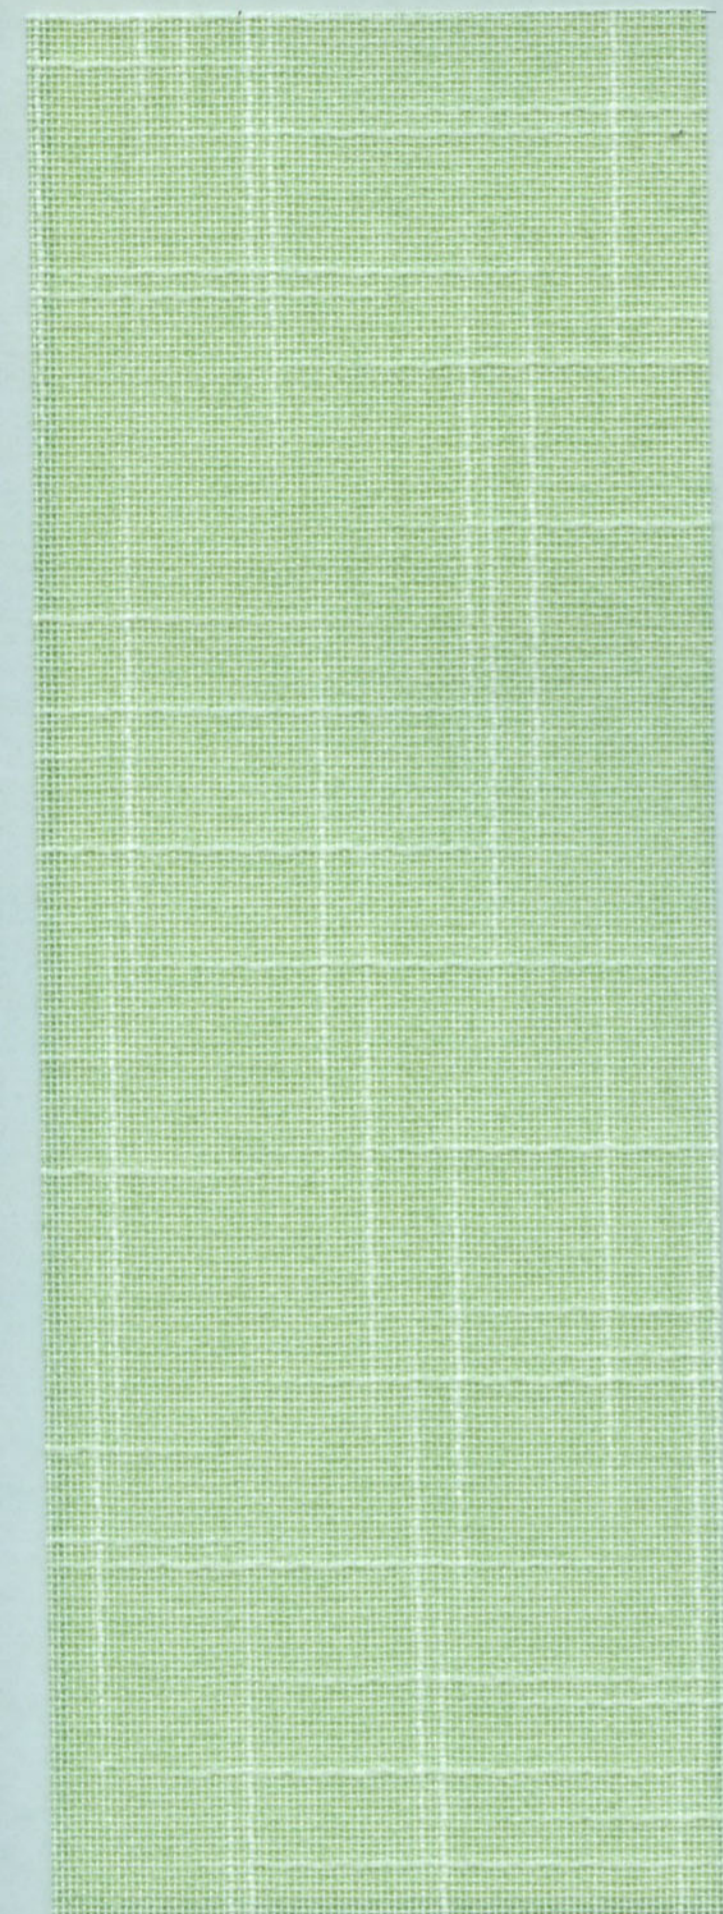

classic

roma

roma

Skład Composition	100 % Poliester 100 % Polyester	
Gramatura Weight	240 g/m²	
Grubość Thickness	0,60 mm	
Test na promienie UV Ultraviolet Test	6-7°	
Przenikanie światła Light penetration	kolor jasny light colour	kolor ciemny dark colour
Przepuszczanie Transmittance	36,5 %	20 %
Absorpcja Absorbance	13 %	49,5 %
Odbliscie Reflectance	50,5 %	30,5 %